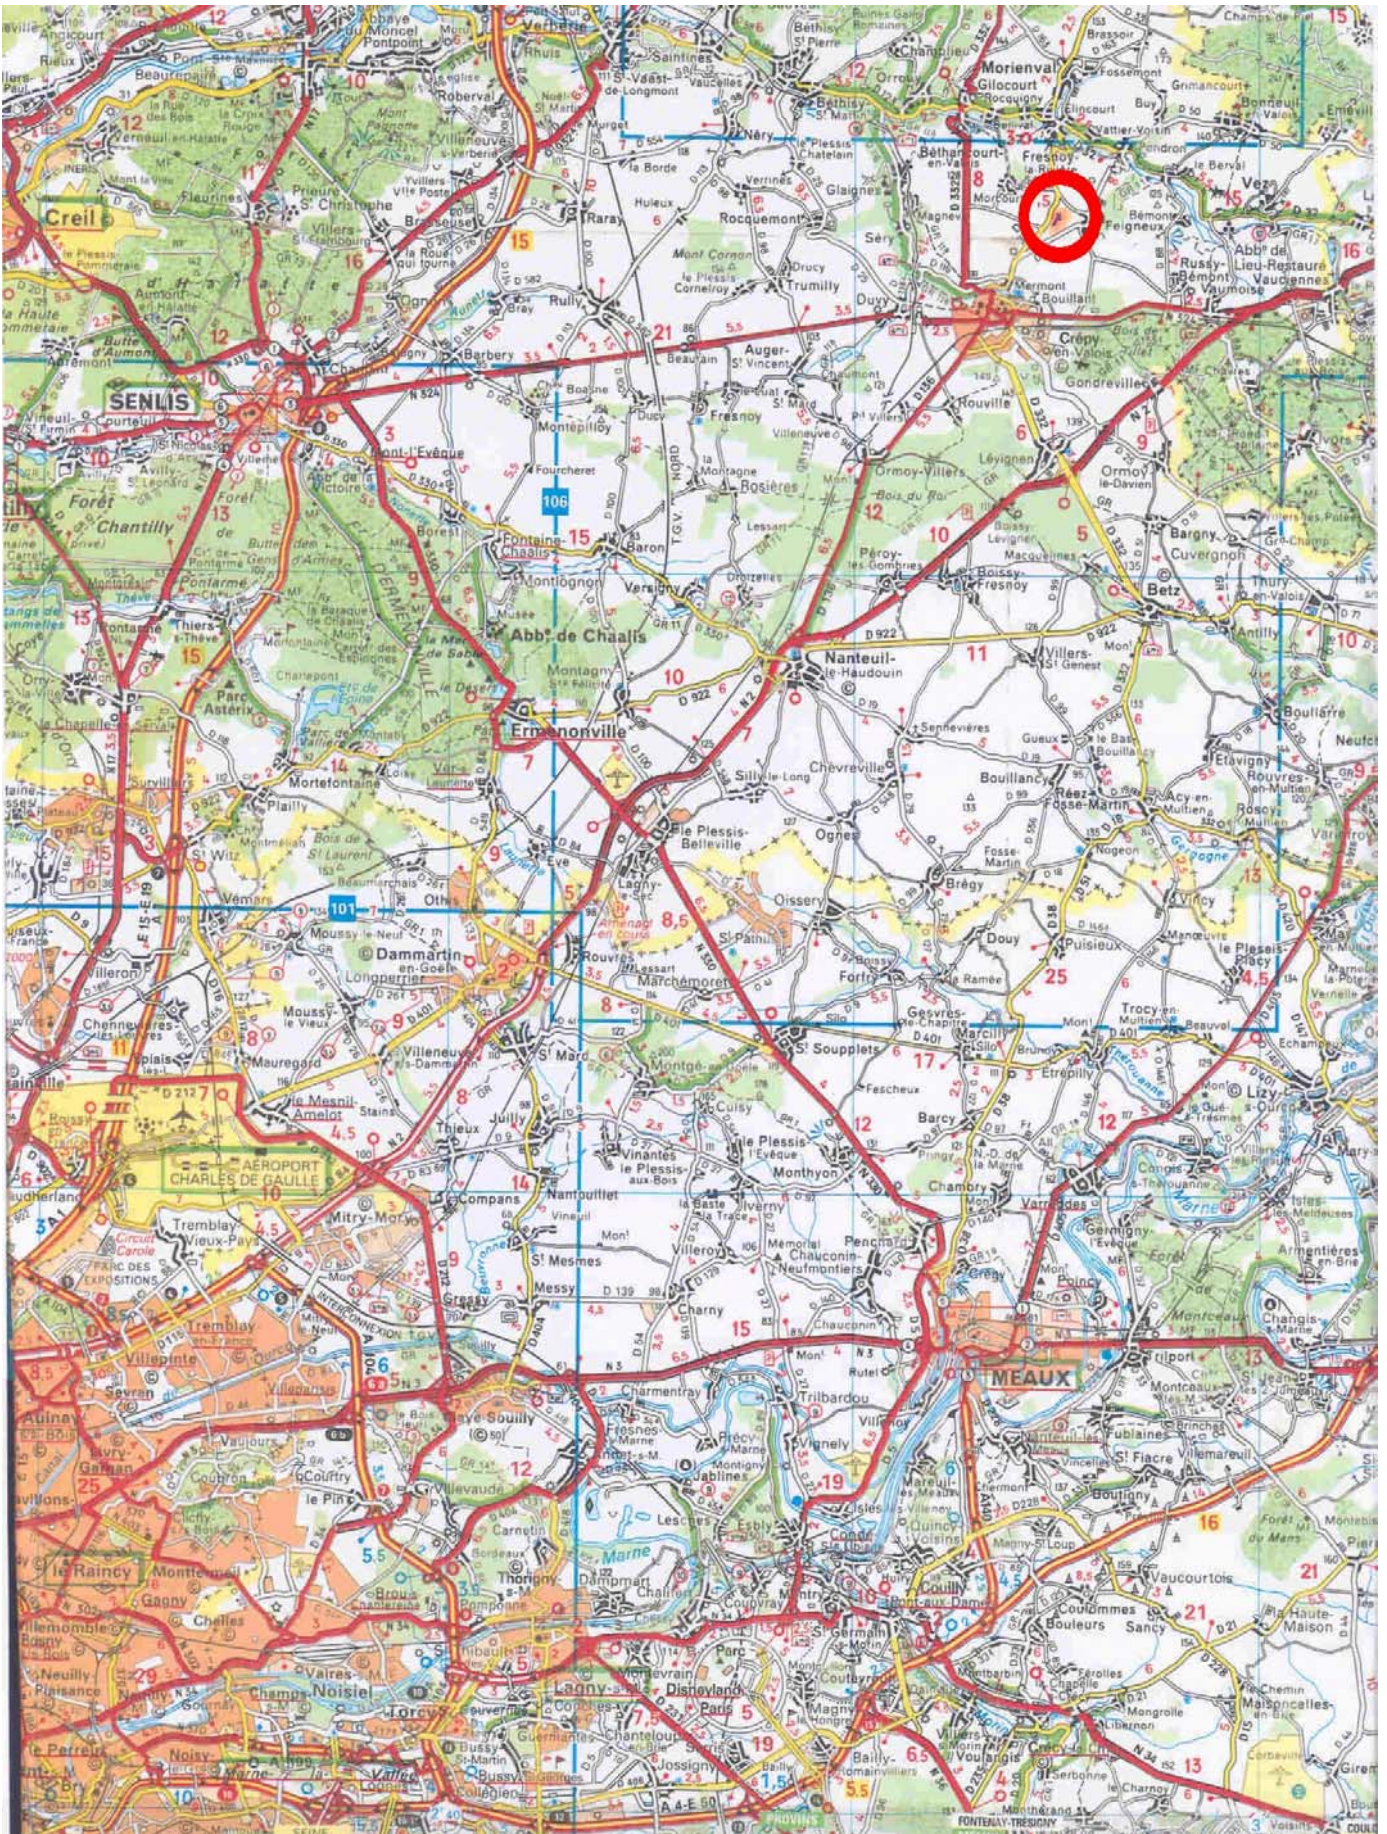

# Terrain de Crépy En Valois

CRÉPY EN VALOIS: Traversée direction Compiègne, sortie avec remparts ne pas suivre Compiègne, prendre en contre bas à droite, face aux remparts, la D 335 direction Pierrefand, le terrain est aux environs de 5 km