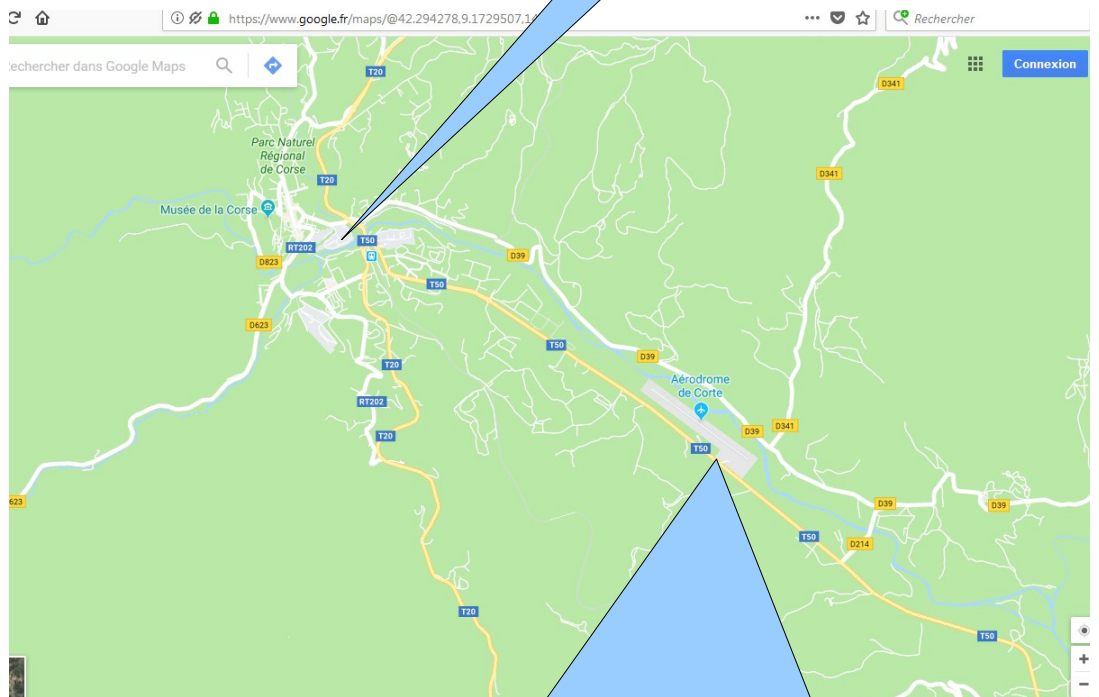

Rencontre jet Corse dimanche 29 avril 2018 Aérodrome de Corte

CORTE

CORTE

**Aérodrome de CORTE
suivre direction ALERIA / GHISONACCIA**