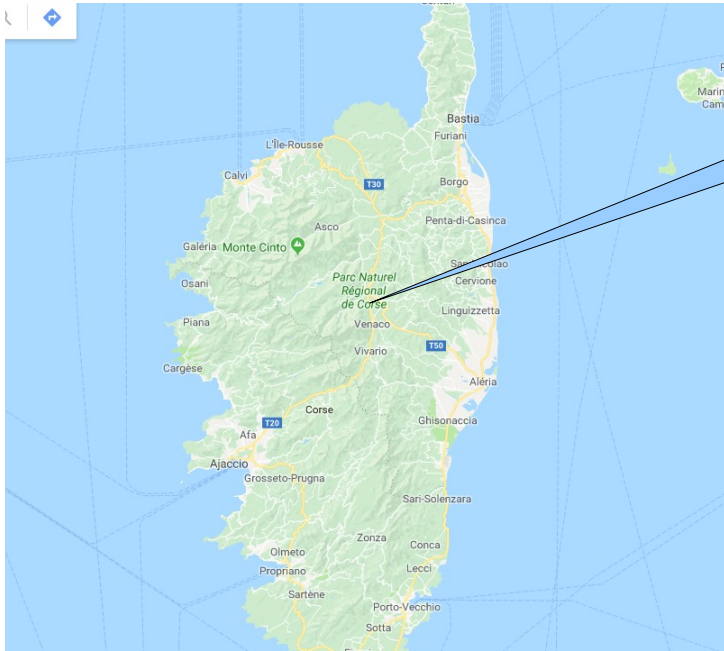

Rencontre jet Corse dimanche 29 avril 2018 Aérodrome de Corte

CORTE

CORTE

**Aérodrome de CORTE
suivre direction ALERIA / GHISONACCIA**