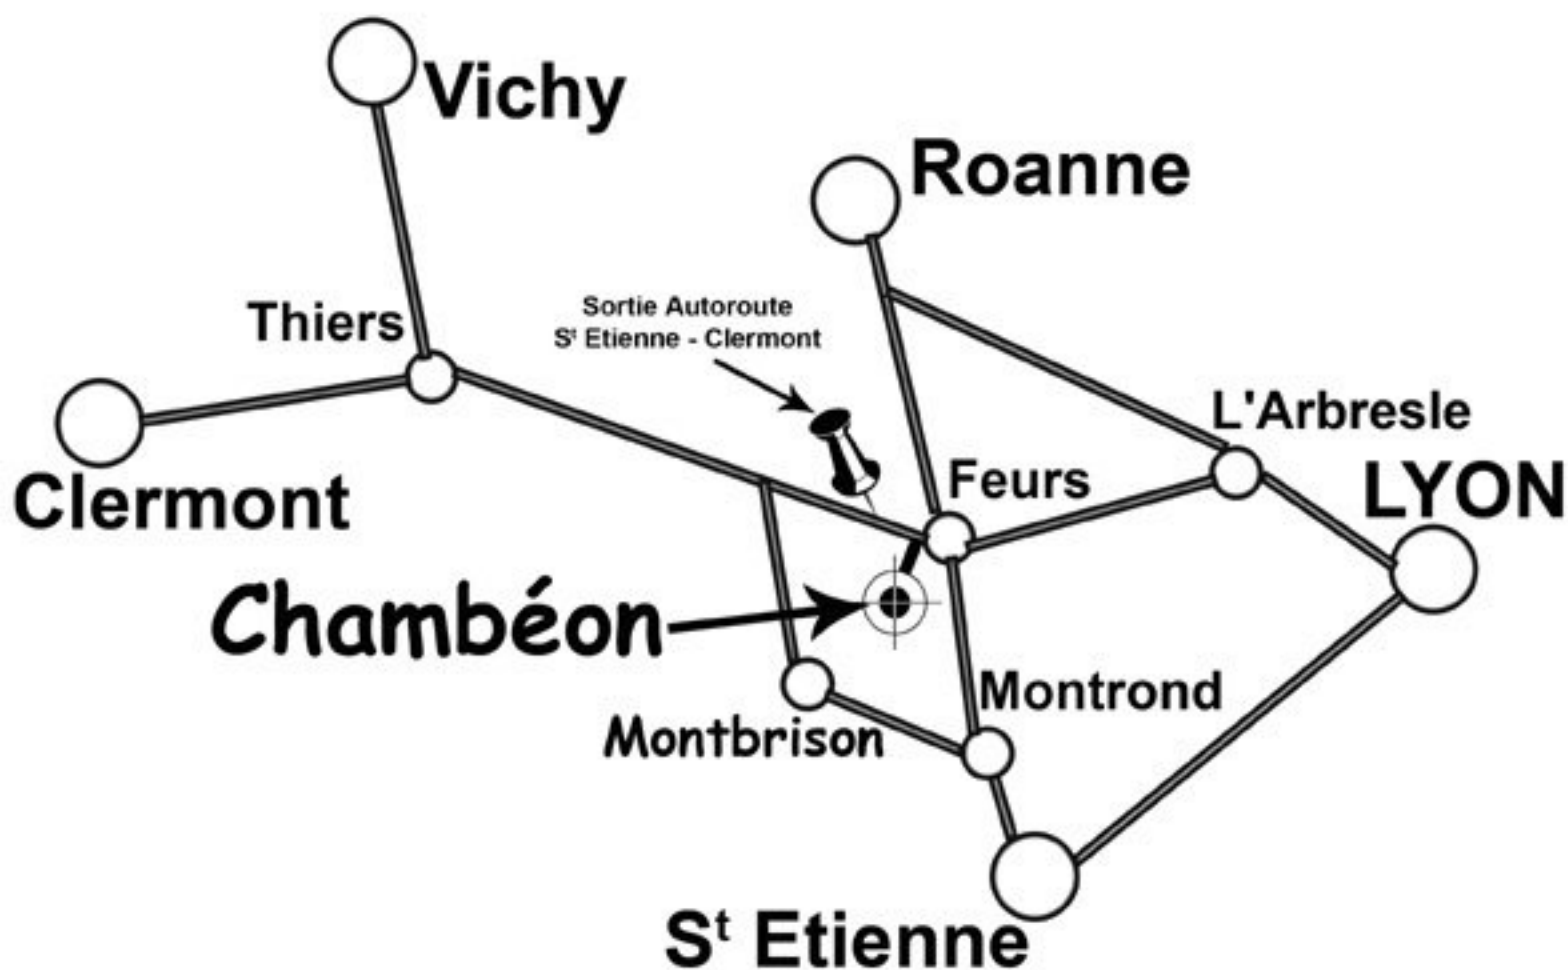

Plan d'accès Aérodrome Feurs - Chambéon

AEROMODEL CLUB FOREZIEN

Les Reynauds - Aérodrome de Feurs-Chambéon

42110 CHAMBEON

GPS : 45 42 23 N - 04 11 33 E

Carte routière d'accès Aérodrome Feurs - Chambéon

AEROMODEL CLUB FOREZIEN

**Les Reynauds - Aérodrome de Feurs-Chambéon
42110 CHAMBEON**

GPS : 45 42 23 N - 04 11 33 E