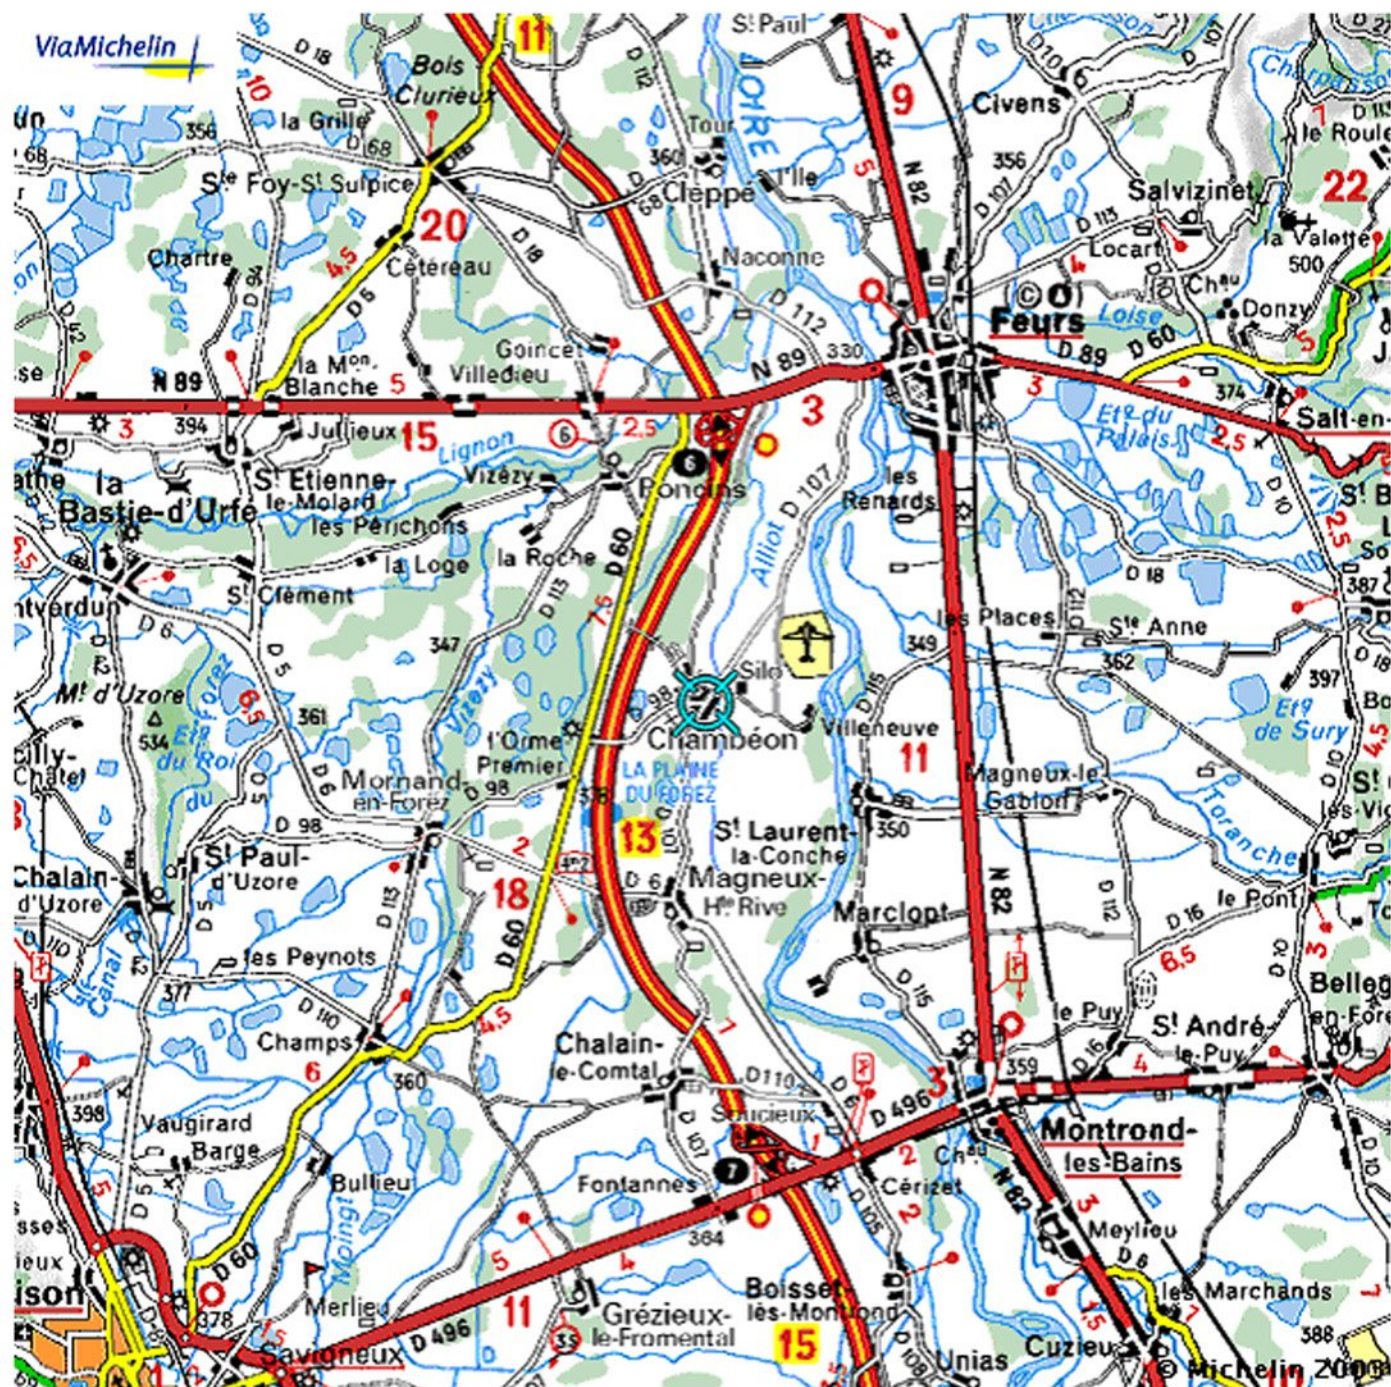

Plan d'accès Aérodrome Feurs - Chambéon

AEROMODEL CLUB FOREZIEN

Les Reynauds - Aérodrome de Feurs-Chambéon

42110 CHAMBEON

GPS : 45 42 23 N - 04 11 33 E

Carte routière d'accès Aérodrome Feurs - Chambéon

AEROMODEL CLUB FOREZIEN

**Les Reynauds - Aérodrome de Feurs-Chambéon
42110 CHAMBEON**

GPS : 45 42 23 N - 04 11 33 E